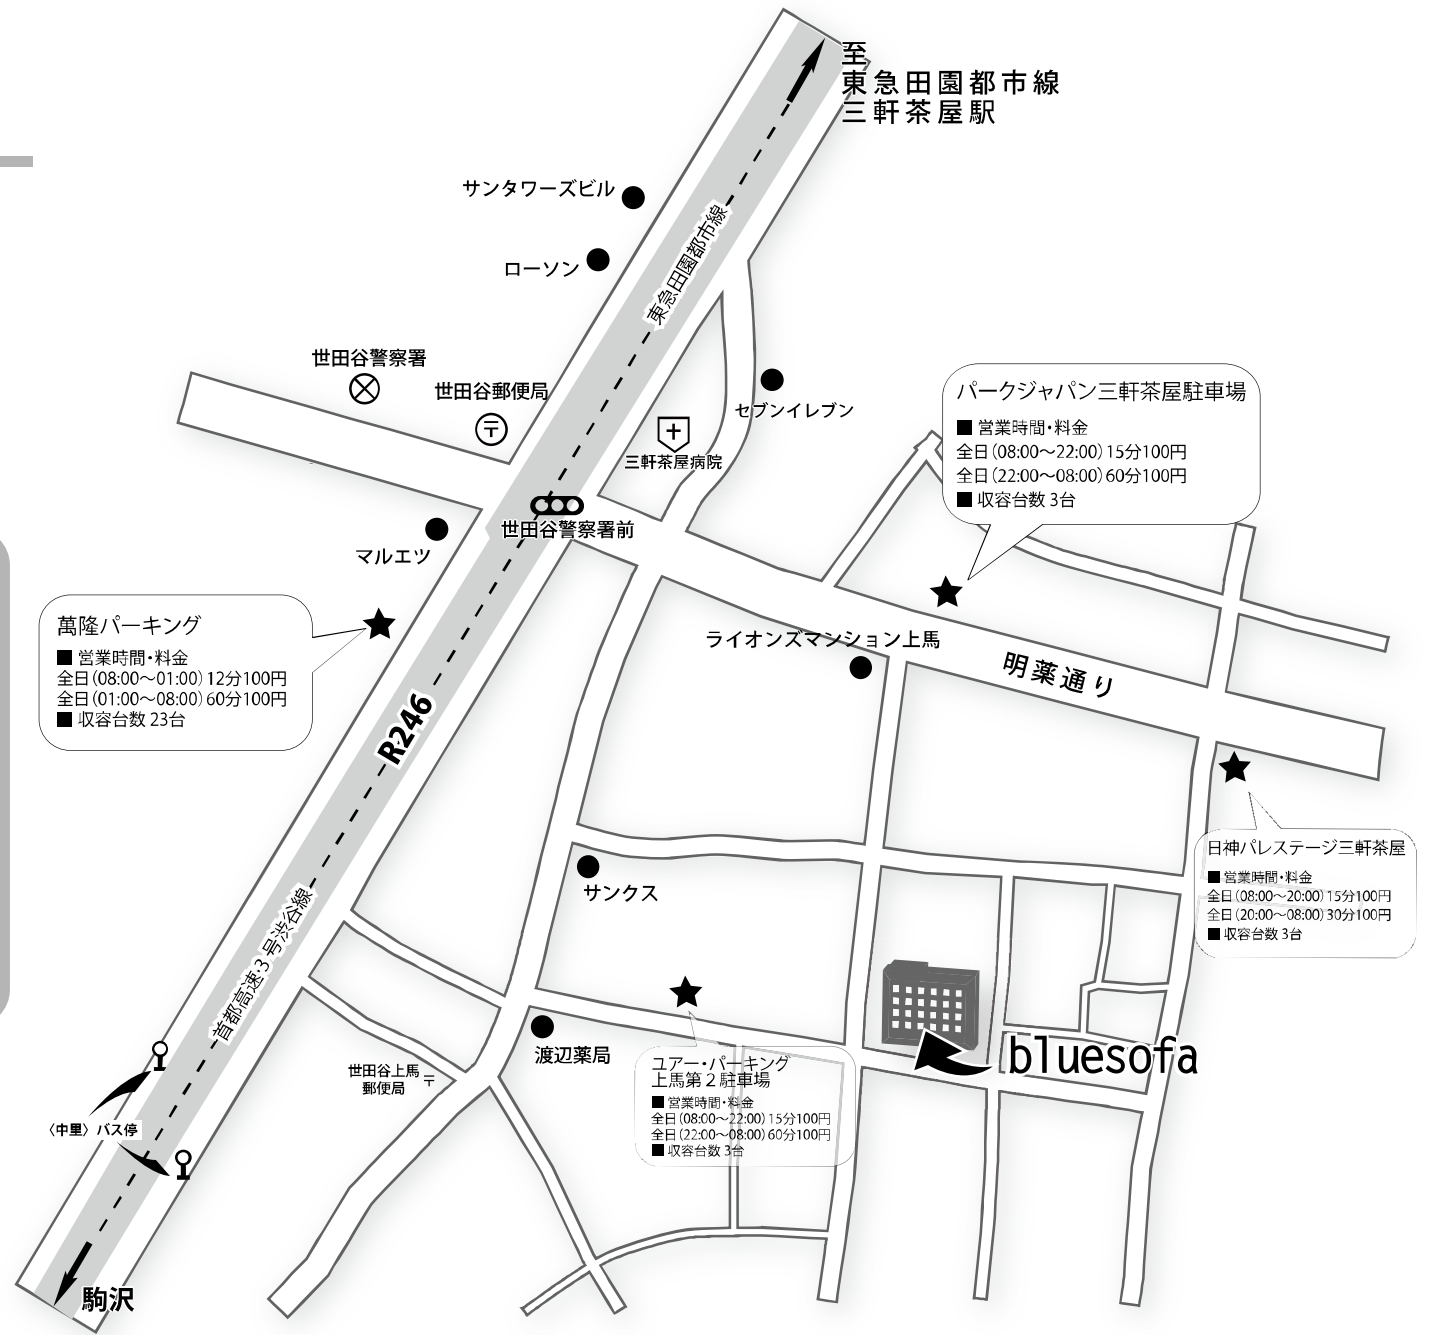

ACCESS

【電車の場合】

- ◆東急田園都市線三軒茶屋駅・南口より徒歩10分
- ◆東急世田谷線三軒茶屋駅より徒歩12分

【バスの場合】

- ◆渋谷駅より東急バス・〈中里〉バス停より徒歩5分
- 渋11 田園調布駅 東京医療センター前・自由が丘駅入口
- 渋12 二子玉川駅・高津営業所
- 渋82 等々力

※ 駐車場はございませんので、お近くのコインパーキングをご利用ください。

bluesofa

〒154-0011 東京都世田谷区上馬 1-30-2 コスモリヴェール三軒茶屋 102 TEL : 03-5430-9005 / FAX : 03-5486-2096